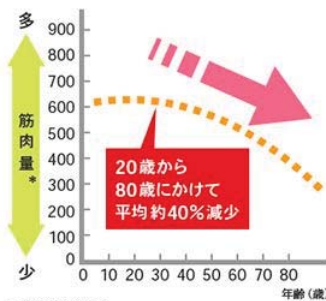

『脚が太い』

原因の1つは…

過度の疲労・ストレス
年齢を重ねるに連れて
足の筋肉の
ポンプが衰え
むくみ・たるみ発生

年齢とともに減少する筋肉量

スマートレッグは
心臓から動脈を経由して
送り出され