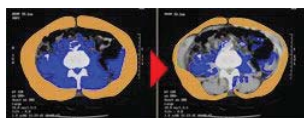

腹部に**ポカポカ感**を感じたら
激痩せの合図

朝起きると…

濃く濁った脂肪尿が
»ドバドバ排出«

さらに

大量のアブラ便が!!

↓↓↓

開始後**たった7日**で
▼これだけの**変化**が▼

61kg⇒49kg

内臓脂肪面積-36%

▼使用期間20日で▼

体重71kg⇒47kg

【-24kg減】

体脂肪率⇒驚異の9%!

全身のつまめる肉が
なくなった👏

実際にこれだけの違いが証明されています

※必ず※
お守り下さい