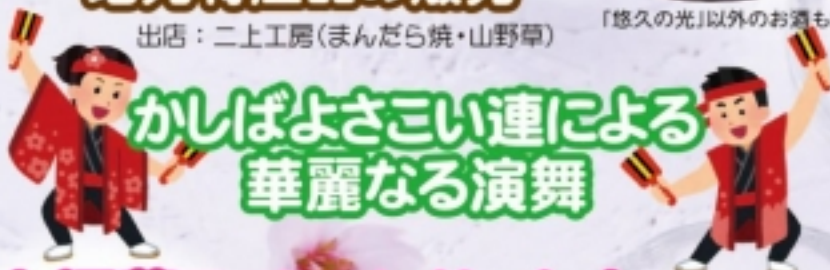

15:00

※小雨決行

BINGO
賞品総額100万円
大ビンゴ大会

1位 50インチTV

2位 電動自転車

3位 掃除機

その他、テーマパークチケット
国内旅行券などが当たる!

笑福亭鉄瓶

大ビンゴ大会司会：笑福亭鉄瓶(香芝市五位堂出身)

香芝の遊休農地で収穫された米
ピピカリのみで醸した純米酒

「悠久の光」
発売記念試飲販売会

入場無料

駐車場はございません

香芝の人気飲食店が集結
香芝うまいもん食堂

<出店店舗> 扇屋/お好み焼ごんちゃん/キャバトル
西湖/シャクティ/タイドードリンコ/ちゃんこ好の里
とり香杏/味苑/やきにく・や (五十音順)

まんだら焼陶器と
地元特産品の販売

出店：二上工房(まんだら焼・山野草)

「悠久の光」以外のお酒も試飲可能です(試飲は1ショット100円より)

かしばよさこい連による
華麗なる演舞

♪酒蔵ロマンコンサート♪

ヴァイオリン：出川 園子

ヴィオラ：三宅 恵

ヴァイオリン：武藤 礼

チェロ：伊原 直子